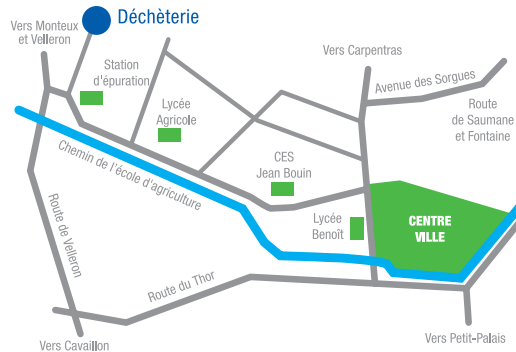

Les déchèteries INTERCOMMUNALES

Déchèterie de L'Isle-sur-la-Sorgue

Chemin de l'École de l'Agriculture • 84800 L'ISLE-SUR-LA-SORGUE
Téléphone 04 90 21 55 69

Déchèterie du Thor - Châteauneuf-de-Gadagne

48, chemin Donne • 84250 LE THOR • Téléphone 04 90 33 88 90